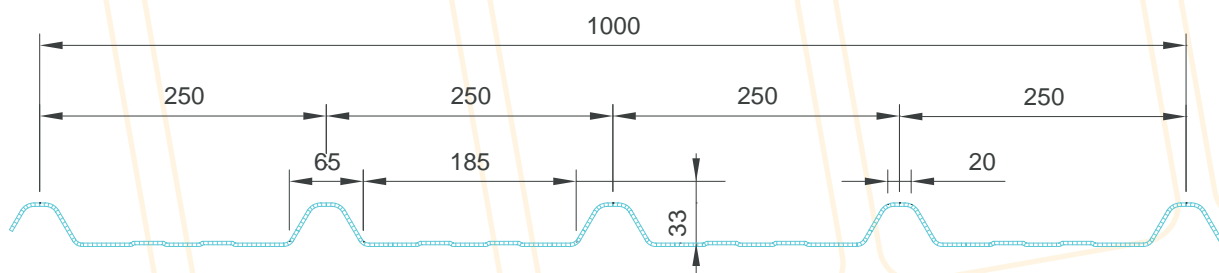

Door de dubbelwandige structuur ontstaat een zeer sterke en vormvaste plaat.

De buitenzijde is standaard voorzien van een UV beschermlaag.

STOCK

Lengtes:

1,60m - 1,80m - 2,10m - 2,60m - 3,10m
3,60m - 4,10m - 4,60m - 5,10m - 5,60m
5,60m - 6,10m - 6,60m - 7,10m - 7,60m

1 meter nuttige werkbreedte

DOORSNEDE

STANDAARDUITVOERINGEN

Kerndikte (D) mm	Totale dikte (Dt) mm	Gewicht kg/m ²	U-waarde W/m ² .K	Rd-waarde m ² .k/W	Lichtdoorlatend
2,5	36	1,5	4,70	0,21	76 %

BRANDEIGENSCHAPPEN