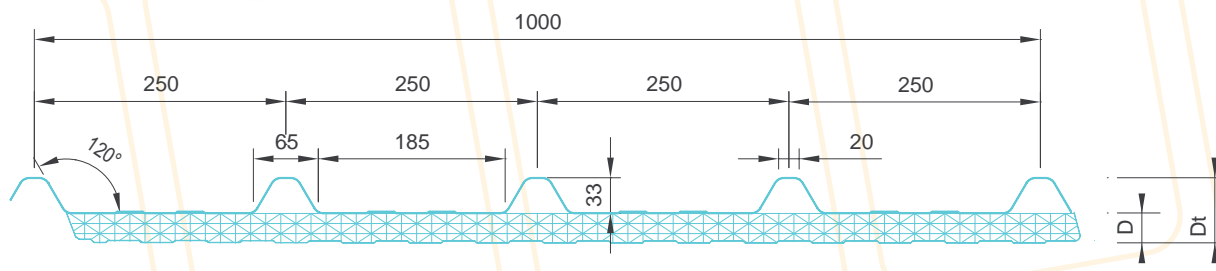

Vision 4 lichtstraat

De VISION 4 geïsoleerde lichtdoorlatende plaat sluit perfect aan op de sandwichpanelen uit onze voorraad. Door de meer-voudige lagenstructuur in de kern ontstaat een relatief hoge isolatiewaarde.

Tip van de vakman, voorzie uw uiteinden van een afdichting (kit), zo heeft u langer nette lichtstraten.

STOCK

Lengtes:
2,60m - 3,60m - 4,60m - 5,60m
6,60m - 7,60m - 8,60m

Steeds voorradig:

- Eindkappen
- Kit
- 1 meter nuttige werkbreedte

DOORSNEDE

STANDAARDUITVOERINGEN

Kerndikte (D) mm	Totale dikte (Dt) mm	Gewicht kg/m ²	U-waarde W/m ² .K	Rd-waarde m ² .k/W	Lichtdoorlatend
30	63	2,5	1,28	0,78	55 %

BRANDEIGENSCHAPPEN

Eigenschap	Testnorm	Certificatienorm	Resultaat	Toepassingsgebied
Reactie op brand	EN ISO 11925-2:2010 Ontvlambaarheid EN 13501-1:2017 Reactie op brand	EN 13501-1:2007 Classificatie van de reactie op brand	B-S2-D0	Alle diktes

Door de dubbelwandige structuur ontstaat een zeer sterke en vormvaste plaat.

De buitenzijde is standaard voorzien van een UV beschermlaag.

STOCK

Lengtes:

1,60m - 1,80m - 2,10m - 2,60m - 3,10m
3,60m - 4,10m - 4,60m - 5,10m - 5,60m
5,60m - 6,10m - 6,60m - 7,10m - 7,60m